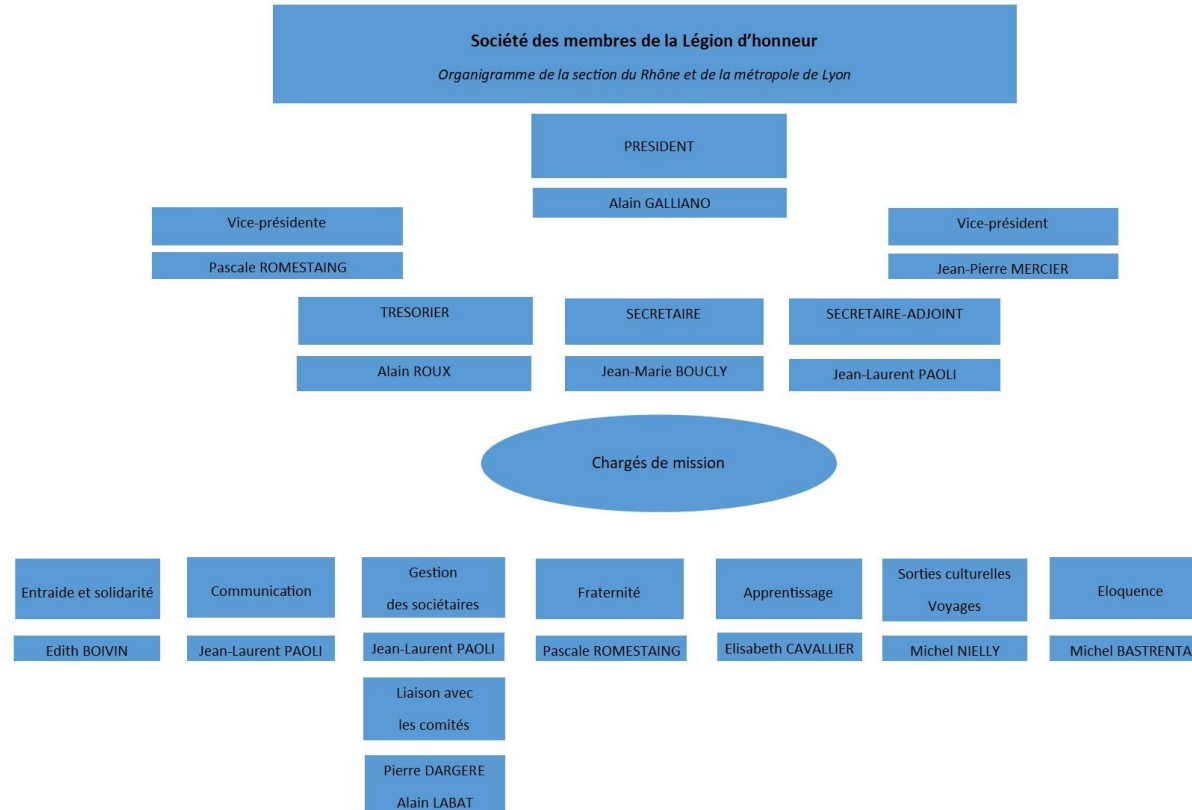

CENTENAIRE DE LA SOCIÉTÉ
DES MEMBRES DE
LA LÉGION D'HONNEUR

100 ANS AU CŒUR DE LA NATION

Maillage territorial par les comités

La section est composée de 10 comités

SMLH

Section
du Rhône
et de la
métropole
de Lyon

**CENTENAIRE DE LA SOCIÉTÉ
DES MEMBRES DE
LA LÉGION D'HONNEUR**

100 ANS AU CŒUR DE LA NATION

Organisation de la section

Bureau élu en juin 2021 (mandat de 3 ans)

SMLH

*Section
du Rhône
et de la
métropole
de Lyon*

**CENTENAIRE DE LA SOCIÉTÉ
DES MEMBRES DE
LA LÉGION D'HONNEUR**

100 ANS AU CŒUR DE LA NATION

SMLH

*Section
du Rhône
et de la
métropole
de Lyon*

Présentation du bilan d'activités pour l'année 2022

**CENTENAIRE DE LA SOCIÉTÉ
DES MEMBRES DE
LA LÉGION D'HONNEUR**