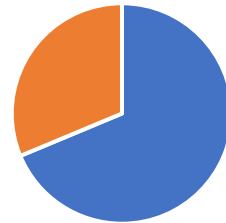

Présentation de la section

767 adhérents :

676 légionnaires et 91 membres associés

240 femmes et 527 hommes

202 à titre militaire et 565 à titre civil

auxquels s'ajoutent 15 Amis de la section

Grand 'Croix 2

Grand Officier 2

Commandeur 12

Officier 94

Chevalier 566

SMLH

Section
du Rhône
et de la
métropole
de Lyon

Hommes/femmes