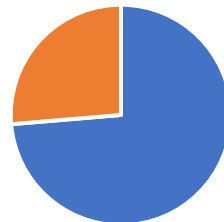

■ hommes ■ femmes

Civils/militaires