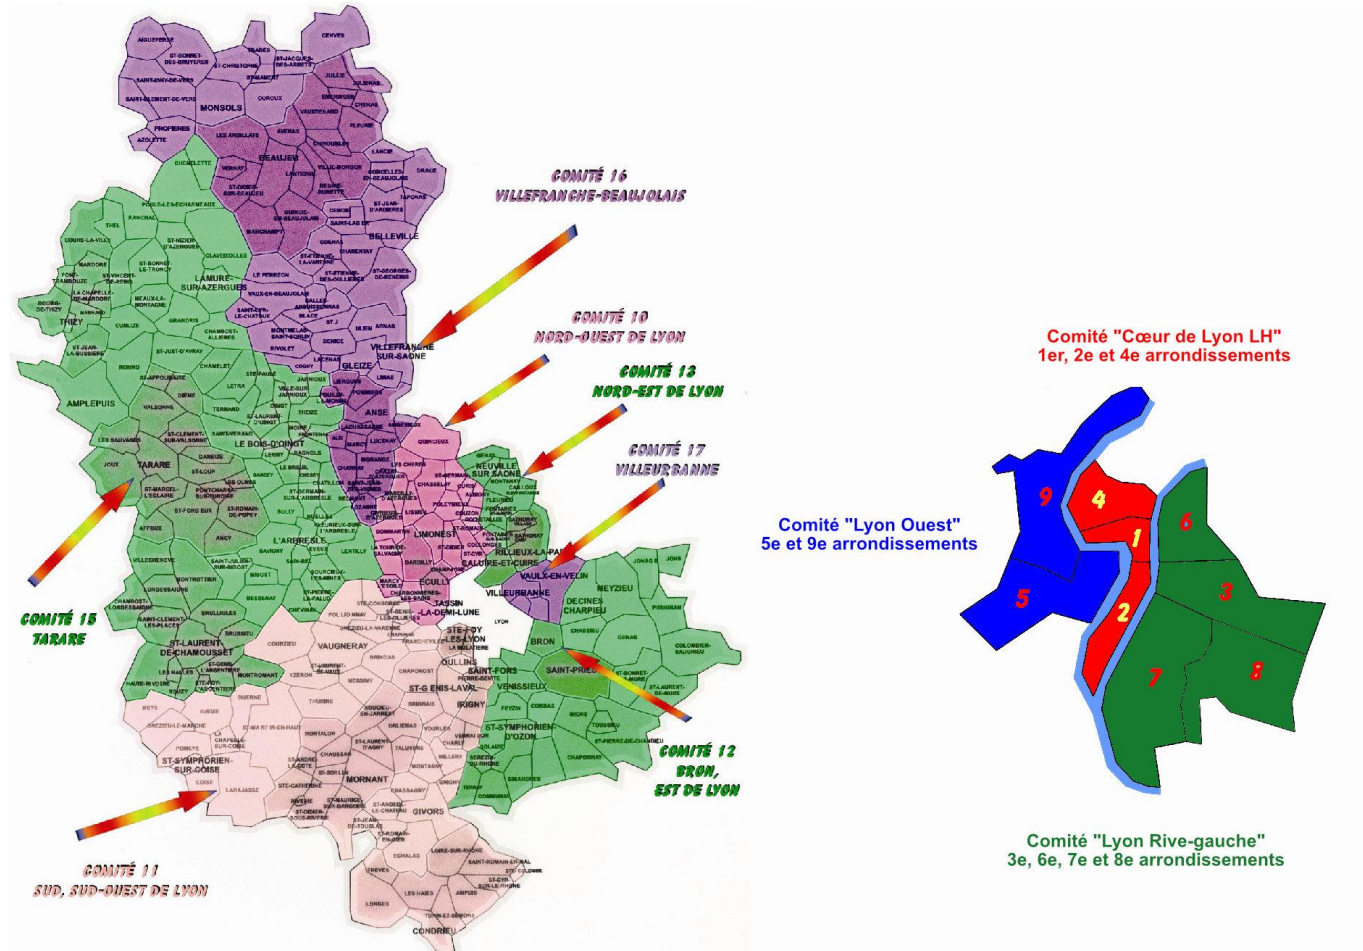

SMLH

*Section
du Rhône
et de la
métropole
de Lyon*

La section compte également 473 prospects :
ce sont des légionnaires du Rhône et de la métropole de
Lyon qu'il nous faut essayer de convaincre pour venir
nous rejoindre.

CENTENAIRE DE LA SOCIÉTÉ
DES MEMBRES DE
LA LÉGION D'HONNEUR

100 ANS AU CŒUR DE LA NATION

Maillage territorial par les comités

La section est composée de 10 comités

SMLH

Section
du Rhône
et de la
métropole
de Lyon